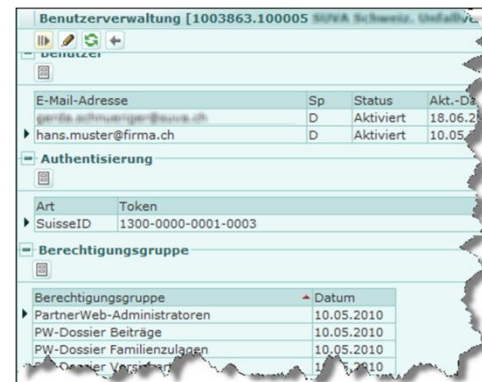

Der Antrag kann auch im Login-Verfahren automatisch erzeugt werden.

In PartnerWeb ist es möglich, jedem Benutzer (innerhalb seiner Firma) individuelle Berechtigungen zu geben. So kann z.B. der Zugriff auf unterschiedliche Dossierlisten definiert werden.