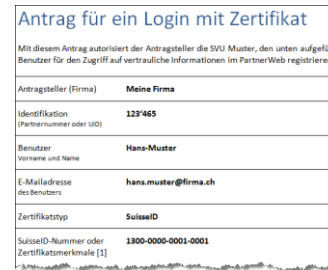

PartnerWeb mit SuisselD

Erweiterte PartnerWeb Funktionen mit SuisselD

Übersicht

Das **PartnerWeb** ist eine E-Business-Plattform, mit welcher Sozialversicherungsunternehmen SVU (z.B. Ausgleichs- und Pensionskassen) mit ihren Geschäftspartnern elektronische Geschäfte abwickeln können.

Die obige Abbildung zeigt einen Ausschnitt aus dem PartnerWeb für das Szenario eines Logins mit Zertifikat, was durch ein Symbol neben dem Benutzer angedeutet wird.

Die **SuisselD** ist der erste standardisierte elektronische Identitätsnachweis der Schweiz, mit dem sowohl eine rechtsgültige elektronische Signatur wie auch eine sichere Authentifizierung möglich sind¹.

Nutzen: Weil bei einem Login mit einer SuisselD die Authentizität des Geschäftspartners eindeutig klar ist, können damit im PartnerWeb auch vertrauliche Informationen zur Verfügung gestellt werden. Derzeit sind das Dokumente.

Das Login mit der SuisselD

Das Login mit Zertifikat beginnt mit dem gleichen Einstiegsdialog „Anmelden“, welcher auch für das Login mit UserID und Passwort verwendet wird.

Mit einem Klick auf den Befehl „Login mit Zertifikat“ werden die verfügbaren Zertifikate angezeigt.

Nach der Auswahl eines Zertifikats muss noch der PIN des Zertifikats eingegeben werden.

Der Registrationsprozess

Weil das Login mit Zertifikaten Zugriffe auf vertrauliche Informationen ermöglicht, ist eine seriöse Registrierung nötig. Dazu muss der SVU einen Antrag (siehe unten) gestellt werden, welcher von einer Vertrauensperson rechtsgültig signiert worden ist.

Eine „Vertrauensperson“ ist eine im HR eingetragene Person oder jemand, welche die SVU kennt.

Der Antrag kann auch im Login-Verfahren automatisch erzeugt werden.